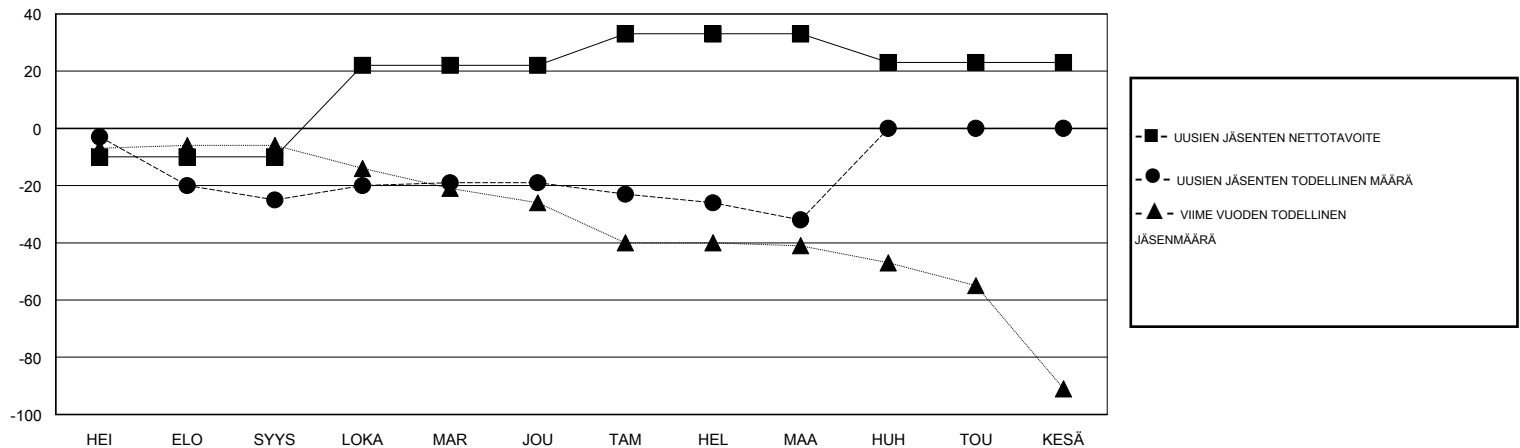

MONTHLY MEMBERSHIP PROGRESS REPORT

District 107 B

Results as of: 3/31/2017

GMT: Kenneth Persson

SIJAINI FINLAND

GMT VAALIPIIRI

| Klubit | | | | jäsentä | | | |
|--------------------|----------------------|--------------|------------------|--------------------|--|--|---|
| TULOKSET 2016-2017 | | | | TULOKSET 2016-2017 | | | |
| NELJÄNNES | UUDEN KLUBIN TAVOITE | UUDET KLUBIT | LOPETETUT KLUBIT | NELJÄNNES | UUSIEN JÄSENTEN NETTOTAVOITE (ei uudelleen otetut tai siirrot) | UUSIEN JÄSENTEN TODELLINEN MÄÄRÄ (ei uudelleen otetut tai siirrot) | POISTETUT JÄSENET (mukaan lukien siirrot) |
| HEI/ELO/SYYS | 0 | 0 | 1 | HEI/ELO/SYYS | -10 | 15 | 40 |
| LOKA/MAR/JOU | 1 | 0 | 1 | LOKA/MAR/JOU | 32 | 16 | 10 |
| TAM/HEL/MAA | 0 | 0 | 0 | TAM/HEL/MAA | 11 | 13 | 26 |
| HUH/TOU/KESÄ | 0 | 0 | 0 | HUH/TOU/KESÄ | -10 | 0 | 0 |

TAVOITTEET JA UUDET KLUBIT, KUMULATIIVINEN

TAVOITTEET JA JÄSENET, KUMULATIIVINEN

LAKKAUTETUT KLUBIT: 2

EROTETUT JÄSENET

| | |
|-------------------|-----------|
| KUOLLUT | 10 |
| KLUBI LAKKAUTETTU | 8 |
| MUUT | 58 |
| YHTEENSÄ | 76 |