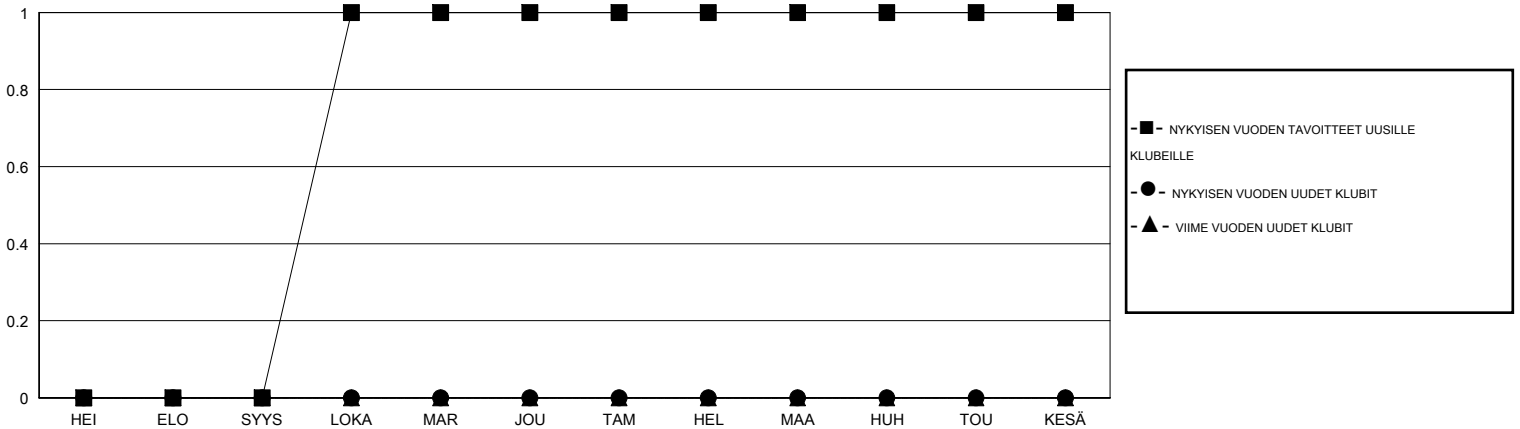

MONTHLY MEMBERSHIP PROGRESS REPORT

District 107 B

Results as of: 3/31/2017

GMT: Kenneth Persson

SIJAINI FINLAND

GMT VAALIPIIRI

| Klubit | | | | jäsentä | | | |
|--------------------|----------------------|--------------|------------------|--------------------|--|--|---|
| TULOKSET 2016-2017 | | | | TULOKSET 2016-2017 | | | |
| NELJÄNNES | UUDEN KLUBIN TAVOITE | UUDET KLUBIT | LOPETETUT KLUBIT | NELJÄNNES | UUSIEN JÄSENTEN NETTOTAVOITE (ei uudelleen otetut tai siirrot) | UUSIEN JÄSENTEN TODELLINEN MÄÄRÄ (ei uudelleen otetut tai siirrot) | POISTETUT JÄSENET (mukaan lukien siirrot) |
| HEI/ELO/SYYS | 0 | 0 | 1 | HEI/ELO/SYYS | -10 | 15 | 40 |
| LOKA/MAR/JOU | 1 | 0 | 1 | LOKA/MAR/JOU | 32 | 16 | 10 |
| TAM/HEL/MAA | 0 | 0 | 0 | TAM/HEL/MAA | 11 | 13 | 26 |
| HUH/TOU/KESÄ | 0 | 0 | 0 | HUH/TOU/KESÄ | -10 | 0 | 0 |

TAVOITTEET JA UUDET KLUBIT, KUMULATIIVINEN

TAVOITTEET JA JÄSENET, KUMULATIIVINEN

LAKKAUTETUT KLUBIT: 2

EROTETUT JÄSENET

| | |
|-------------------|-----------|
| KUOLLUT | 10 |
| KLUBI LAKKAUTETTU | 8 |
| MUUT | 58 |
| YHTEENSÄ | 76 |